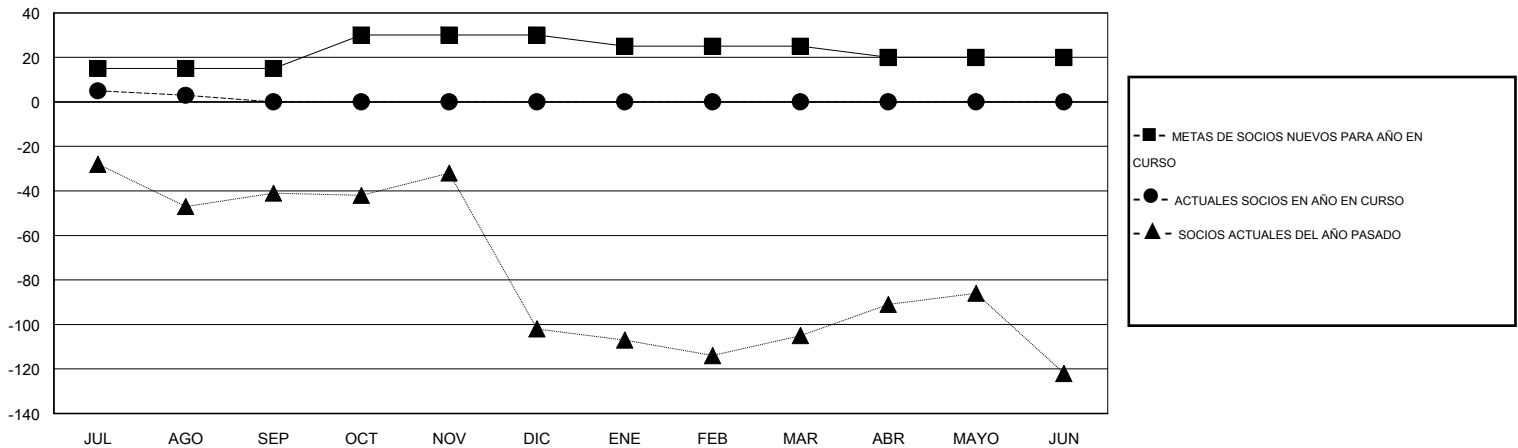

MONTHLY MEMBERSHIP PROGRESS REPORT

District H 2

Results as of: 8/31/2014

GMT: Jaime García Cepeda

UBICACIÓN PERU

GMT DE AE 3

Clubes					socios				
RESULTADOS DE 2014-2015					RESULTADOS DE 2014-2015				
TRIMESTRE	META DE CLUBES NUEVOS	ACTUALES NUEVOS CLUBES	BAJAS ACTUALES DE CLUBES	ACTUAL GANANCIA/ PÉRDIDA NETA	TRIMESTRE	META DE SOCIOS NUEVOS	ACTUALES SOCIOS AÑADIDOS	BAJAS ACTUALES DE SOCIOS	ACTUAL GANANCIA/ PÉRDIDA NETA
JUL/AGO/SEP	1	0	0	0	JUL/AGO/SEP	15	39	36	3
OCT/NOV/DIC	1	0	0	0	OCT/NOV/DIC	15	0	0	0
ENE/FEB/MAR	0	0	0	0	ENE/FEB/MAR	-5	0	0	0
ABR/MAYO/JUN	0	0	0	0	ABR/MAYO/JUN	-5	0	0	0

METAS Y CIFRA ACUMULATIVA DE CLUBES NUEVOS

METAS Y CIFRA ACUMULATIVA DE SOCIOS

CLUBES DADOS DE BAJA: 0	12 CLUBS OF 42 AÑADIERON 1 O MÁS SOCIOS NUEVOS	DISTRIBUCIÓN POR SEXO
		MASCULINO 567 (48.71%)
		FEMENINO 597 (51.29%)
SOCIOS DADOS DE BAJA	CLIC AQUÍ PARA DATOS DE SALUD DE CLUB	SOCIOS EN UNIDAD FAMILIAR 366
FALLECIDOS 0		CABEZA DE FAMILIA 151
CLUB CANCELADO 0		NO ES CABEZA DE FAMILIA 215
OTRO 36		
TOTAL 36		