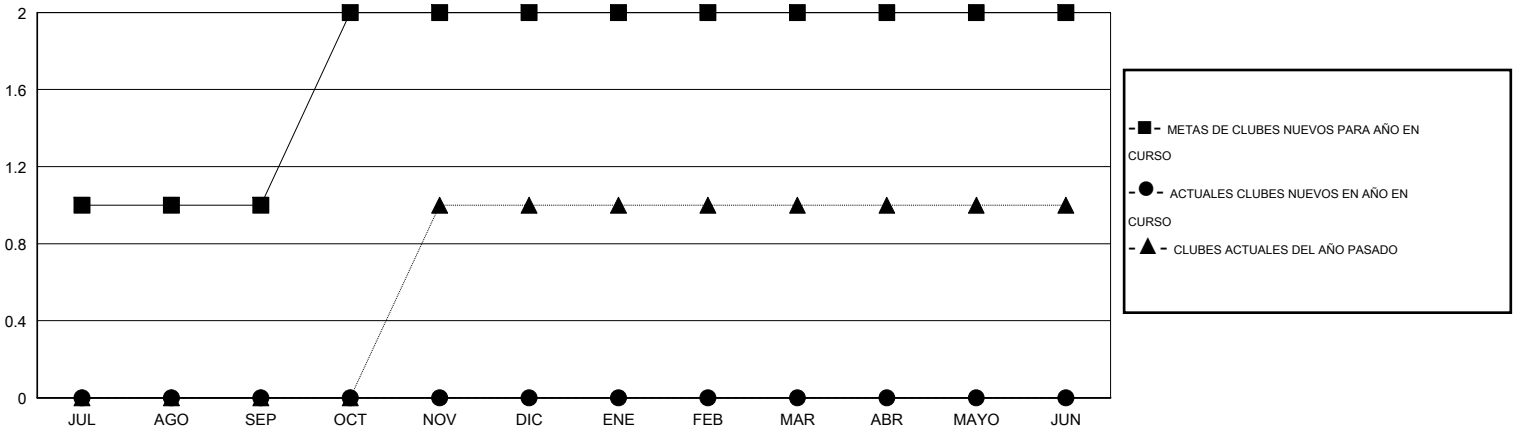

MONTHLY MEMBERSHIP PROGRESS REPORT

District H 2

Results as of: 8/31/2014

GMT: Jaime García Cepeda

UBICACIÓN PERU

GMT DE AE 3

Clubes					socios				
RESULTADOS DE 2014-2015					RESULTADOS DE 2014-2015				
TRIMESTRE	META DE CLUBES NUEVOS	ACTUALES NUEVOS CLUBES	BAJAS ACTUALES DE CLUBES	ACTUAL GANANCIA/ PÉRDIDA NETA	TRIMESTRE	META DE SOCIOS NUEVOS	ACTUALES SOCIOS AÑADIDOS	BAJAS ACTUALES DE SOCIOS	ACTUAL GANANCIA/ PÉRDIDA NETA
JUL/AGO/SEP	1	0	0	0	JUL/AGO/SEP	15	39	36	3
OCT/NOV/DIC	1	0	0	0	OCT/NOV/DIC	15	0	0	0
ENE/FEB/MAR	0	0	0	0	ENE/FEB/MAR	-5	0	0	0
ABR/MAYO/JUN	0	0	0	0	ABR/MAYO/JUN	-5	0	0	0

METAS Y CIFRA ACUMULATIVA DE CLUBES NUEVOS

METAS Y CIFRA ACUMULATIVA DE SOCIOS

CLUBES DADOS DE BAJA: 0	12 CLUBS OF 42 AÑADIERON 1 O MÁS SOCIOS NUEVOS	DISTRIBUCIÓN POR SEXO
		MASCULINO 567 (48.71%)
		FEMENINO 597 (51.29%)
SOCIOS DADOS DE BAJA	CLIC AQUÍ PARA DATOS DE SALUD DE CLUB	SOCIOS EN UNIDAD FAMILIAR 366
FALLECIDOS 0		CABEZA DE FAMILIA 151
CLUB CANCELADO 0		NO ES CABEZA DE FAMILIA 215
OTRO 36		
TOTAL 36		